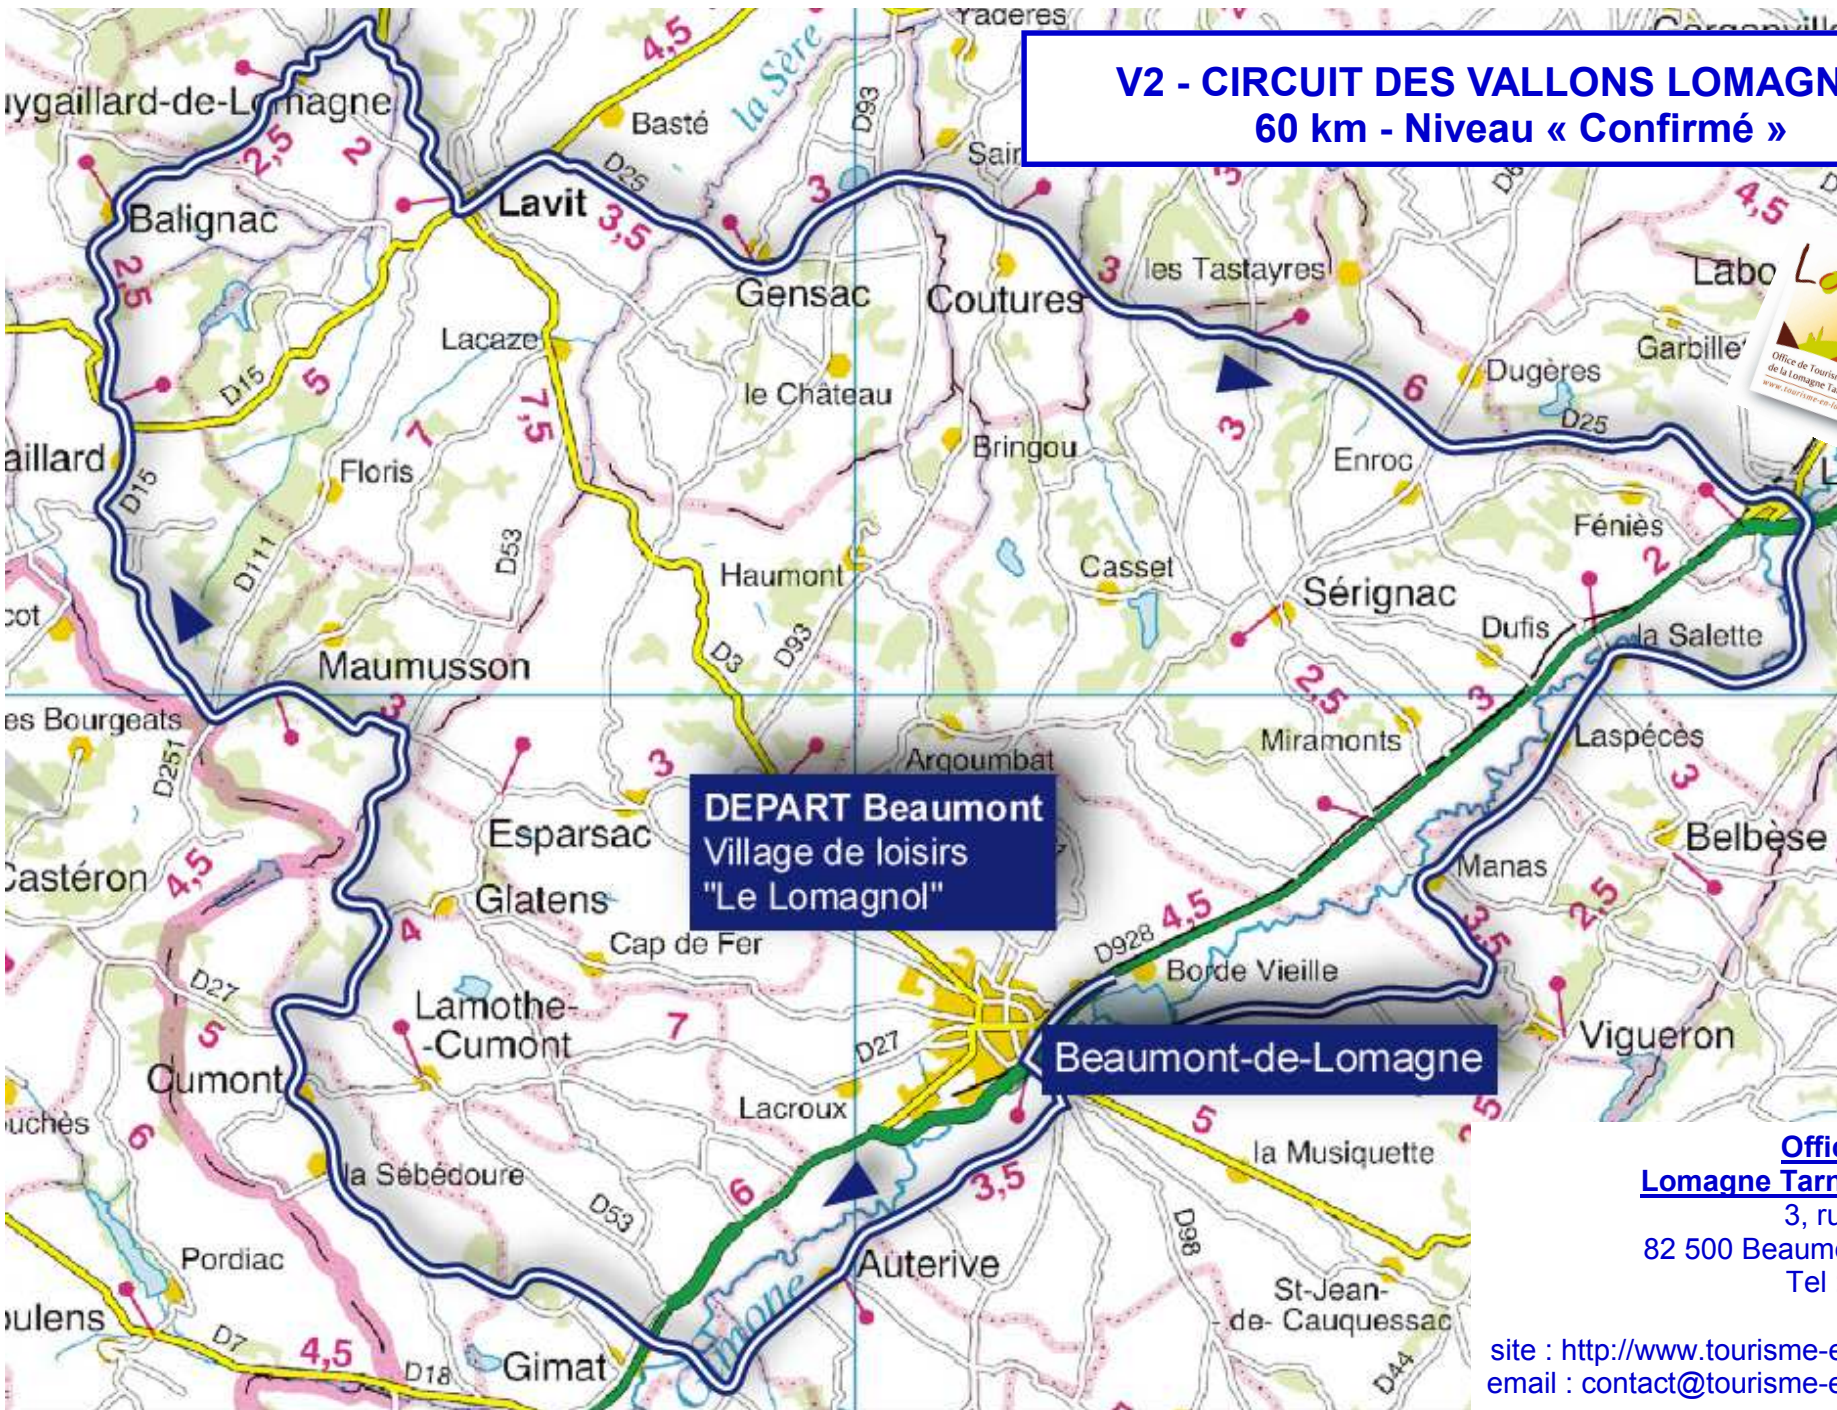

V2 - CIRCUIT DES VALLONS LOMAGNOLS 60 km - Niveau « Confirmé »

**Office de Tourisme
Lomagne Tarn et Garonnaise**

3, rue Pierre Fermat
82 500 Beaumont de Lomagne
Tel : 05.63.02.42.32

site : <http://www.tourisme-en-lomagne.com>
email : contact@tourisme-en-lomagne.com